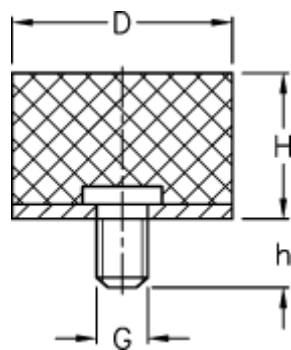

Varenummer: 51401157006110
Beskrivelse: KLEE Vibrationsdæmper type 4
40-20-4, M10x28, NR - 57 shore

Mål

D = 40
G = M10
h = 28
H = 20